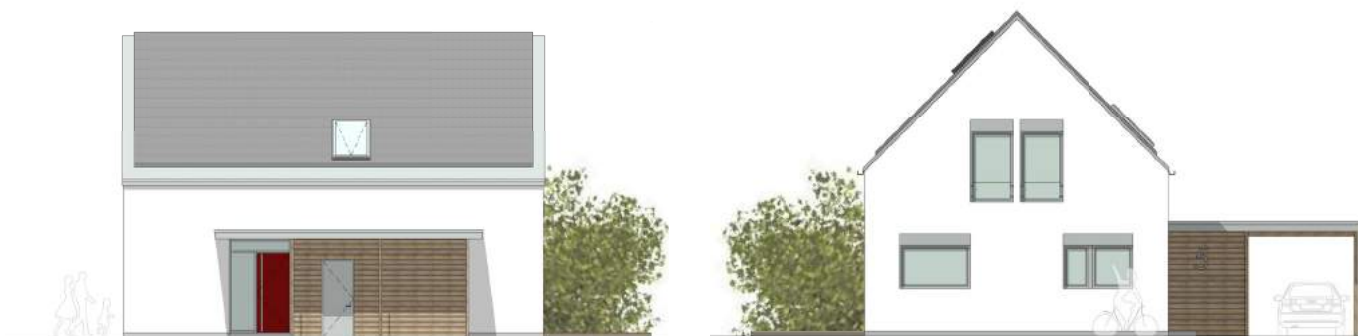

## ARCHITEKTENHAUS LIGNEA SH165

Abbildungen: Anja Machnik

Die Sonne als lebens- und vor allem wärmespendende Kraft steht im Mittelpunkt des Konzepts, das Hausbau Heggemann gemeinsam mit der Architektin Anja Machnik realisiert. Beim Sonnenhaus ist das Zentralgestirn für die Deckung des nahezu kompletten Energiebedarfs für die Heizung und das Warmwasser zuständig.

Dadurch sind die Bewohner praktisch unabhängig von externen Energiequellen. Kernelemente sind die Solarthermie-Anlage auf dem nach Süden ausgerichteten Dach und ein 7.000 Liter fassender Wassertank, der sich über das Erd- und Dachgeschoss erstreckt. Sollte das hier gespeicherte Warmwasser einmal nicht für die Versorgung ausreichen, schließt ein Stückholz-Kamin nahtlos die Lücke.

## ARCHITEKTENHAUS **LIGNEA ED 134**

Abbildungen: RMN Architekten

Hier ist einfach alles drin - denn auch auf kleinem Raum lassen sich große Träume verwirklichen! Hausbau Heggemann hat das EcoDesign Haus LIGNEA ED 134 für junge Familien wirtschaftlich optimiert. So glänzt es auf Anhieb mit anspruchsvoller Gestaltung und wohliger „Willkommen daheim!“-Atmosphäre. Bereits auf den zweiten Blick offenbart sich das schöne Häuschen mit den anderthalb Geschossen als das reinste Raumwunder. Wer hätte gedacht, dass auf 134 m<sup>2</sup> so viel Wohnen möglich ist?

## ARCHITEKTENHAUS **LIGNEA SV197**

Abbildungen: RMN Architekten

Genießen Sie höchsten Wohnkomfort in der zweigeschossigen Stadtvilla! Außen sehr markant ist ihr pyramidenförmiges Dach. Innen vermeidet die geringe Neigung störende Schrägen - perfekt für die optimale Raumausnutzung. Eine weitere Besonderheit: Dank der Lichtkuppel durchflutet das Sonnenlicht das Treppenhaus von oben bis unten. So herrscht schon beim Betreten des ebenso charmanten wie großzügigen Einfamilienhauses eine helle und freundliche Atmosphäre.