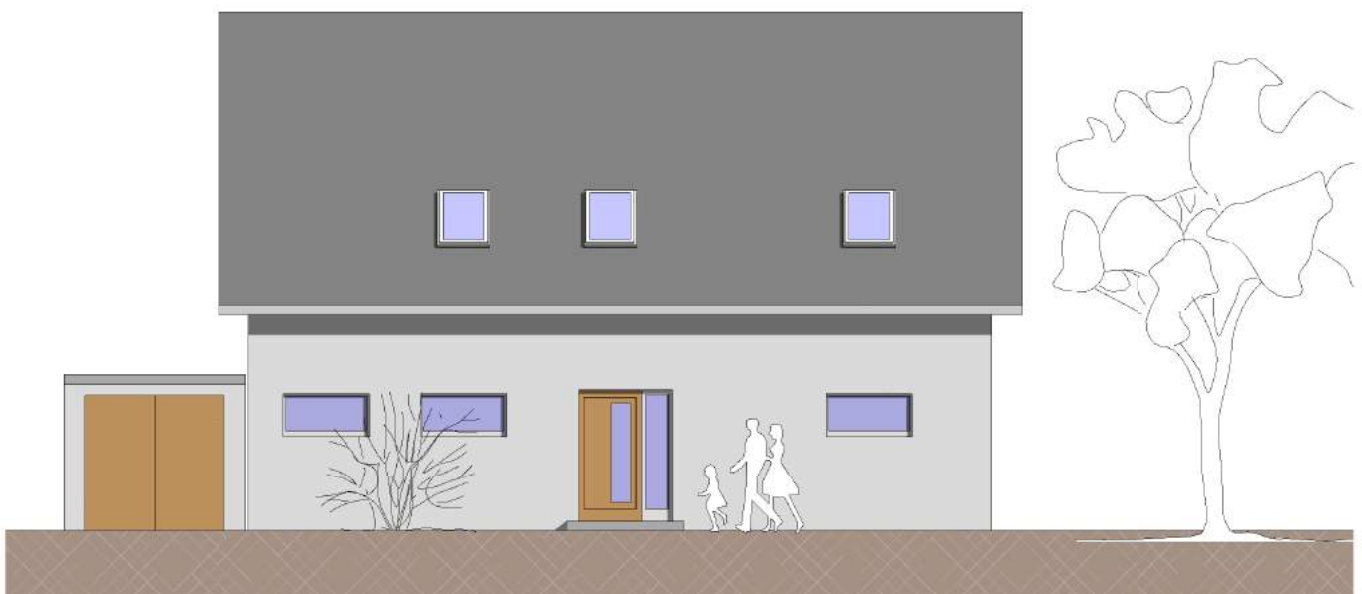

## ARCHITEKTENHAUS LIGNEA SH165

Abbildungen: Anja Machnik

Die Sonne als lebens- und vor allem wärmespendende Kraft steht im Mittelpunkt des Konzepts, das Hausbau Heggemann gemeinsam mit der Architektin Anja Machnik realisiert. Beim Sonnenhaus ist das Zentralgestirn für die Deckung des nahezu kompletten Energiebedarfs für die Heizung und das Warmwasser zuständig.

Dadurch sind die Bewohner praktisch unabhängig von externen Energiequellen. Kernelemente sind die Solarthermie-Anlage auf dem nach Süden ausgerichteten Dach und ein 7.000 Liter fassender Wassertank, der sich über das Erd- und Dachgeschoss erstreckt. Sollte das hier gespeicherte Warmwasser einmal nicht für die Versorgung ausreichen, schließt ein Stückholz-Kamin nahtlos die Lücke.

## ARCHITEKTENHAUS **LIGNEA ED 134**

Abbildungen: RMN Architekten

Hier ist einfach alles drin - denn auch auf kleinem Raum lassen sich große Träume verwirklichen! Hausbau Heggemann hat das EcoDesign Haus LIGNEA ED 134 für junge Familien wirtschaftlich optimiert. So glänzt es auf Anhieb mit anspruchsvoller Gestaltung und wohliger „Willkommen daheim!“-Atmosphäre. Bereits auf den zweiten Blick offenbart sich das schöne Häuschen mit den anderthalb Geschossen als das reinste Raumwunder. Wer hätte gedacht, dass auf 134 m<sup>2</sup> so viel Wohnen möglich ist?

## ARCHITEKTENHAUS **LIGNEA SV197**

Abbildungen: RMN Architekten

Genießen Sie höchsten Wohnkomfort in der zweigeschossigen Stadtvilla! Außen sehr markant ist ihr pyramidenförmiges Dach. Innen vermeidet die geringe Neigung störende Schrägen - perfekt für die optimale Raumausnutzung. Eine weitere Besonderheit: Dank der Lichtkuppel durchflutet das Sonnenlicht das Treppenhaus von oben bis unten. So herrscht schon beim Betreten des ebenso charmanten wie großzügigen Einfamilienhauses eine helle und freundliche Atmosphäre.