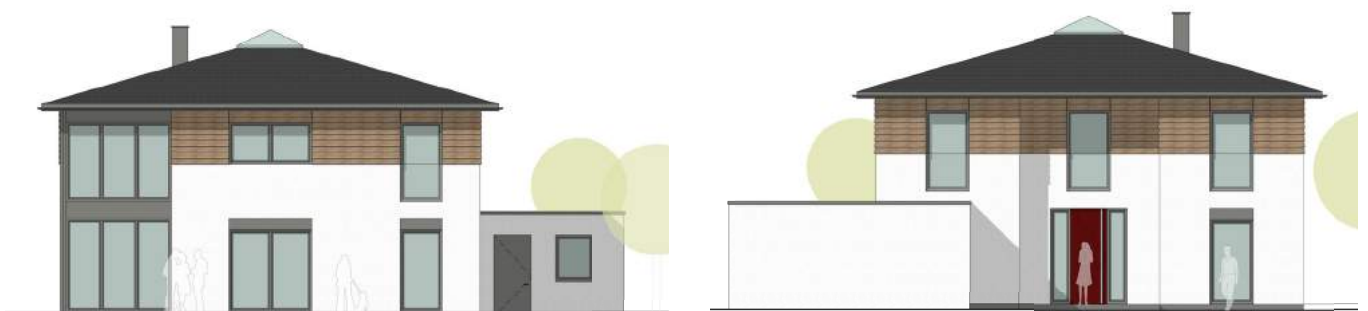

## ARCHITEKTENHAUS LIGNEA SH165

Abbildungen: Anja Machnik

Die Sonne als lebens- und vor allem wärmespendende Kraft steht im Mittelpunkt des Konzepts, das Hausbau Heggemann gemeinsam mit der Architektin Anja Machnik realisiert. Beim Sonnenhaus ist das Zentralgestirn für die Deckung des nahezu kompletten Energiebedarfs für die Heizung und das Warmwasser zuständig.

Dadurch sind die Bewohner praktisch unabhängig von externen Energiequellen. Kernelemente sind die Solarthermie-Anlage auf dem nach Süden ausgerichteten Dach und ein 7.000 Liter fassender Wassertank, der sich über das Erd- und Dachgeschoss erstreckt. Sollte das hier gespeicherte Warmwasser einmal nicht für die Versorgung ausreichen, schließt ein Stückholz-Kamin nahtlos die Lücke.

## ARCHITEKTENHAUS **LIGNEA ED 134**

Abbildungen: RMN Architekten

Hier ist einfach alles drin - denn auch auf kleinem Raum lassen sich große Träume verwirklichen! Hausbau Heggemann hat das EcoDesign Haus LIGNEA ED 134 für junge Familien wirtschaftlich optimiert. So glänzt es auf Anhieb mit anspruchsvoller Gestaltung und wohliger „Willkommen daheim!“-Atmosphäre. Bereits auf den zweiten Blick offenbart sich das schöne Häuschen mit den anderthalb Geschossen als das reinste Raumwunder. Wer hätte gedacht, dass auf 134 m<sup>2</sup> so viel Wohnen möglich ist?

## ARCHITEKTENHAUS **LIGNEA SV197**

Abbildungen: RMN Architekten

Genießen Sie höchsten Wohnkomfort in der zweigeschossigen Stadtvilla! Außen sehr markant ist ihr pyramidenförmiges Dach. Innen vermeidet die geringe Neigung störende Schrägen - perfekt für die optimale Raumausnutzung. Eine weitere Besonderheit: Dank der Lichtkuppel durchflutet das Sonnenlicht das Treppenhaus von oben bis unten. So herrscht schon beim Betreten des ebenso charmanten wie großzügigen Einfamilienhauses eine helle und freundliche Atmosphäre.